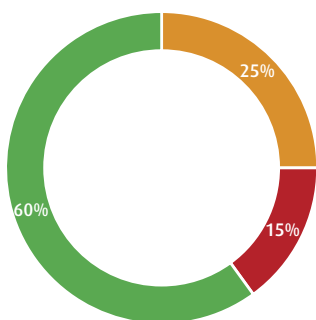

## HERSTELGAZON

Dé ideale herstelformule voor renovatie/doorzaai van alle type gazons volgens de Fast Repair-aanpak. Supersnelle kieming én vestiging in bestaand gras door zijn enorme concurrentiekracht. Vult kale en open plekken in razend tempo op. Resultaat is een 'totale make-over' tegen beheersbare kosten! Elk gazon wordt weer als nieuw.