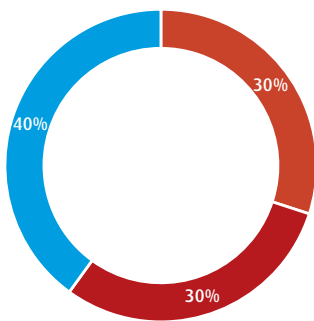

EXTENSO

EXTENSIEF BEHEER

Een fijnbladig dicht gazon dat schaduw en droogte goed verdraagt. Samengesteld met traaggroeiende fijne zwenkgrassen die zich bij minimaal onderhoud goed handhaven. Tot 30% maireductie is mogelijk. In combinatie met de minieme stikstofbehoefte ontstaat een duurzaam gazon met lage onderhoudskosten.

— Roodzwenk gewoon — Roodzwenk fijn — Hardzwenk

GEBRUIK | INZAAI EN BEHEER

- extensief beheerde terreinen en begraafplaatsen
- schaduwrijke en droogtegevoelige objecten
- bedrijfs- en industrieterrinen met veel kijkgroen
- openbare siergazons met minimaal onderhoud
- in combinaties met veldbloemenmengsels